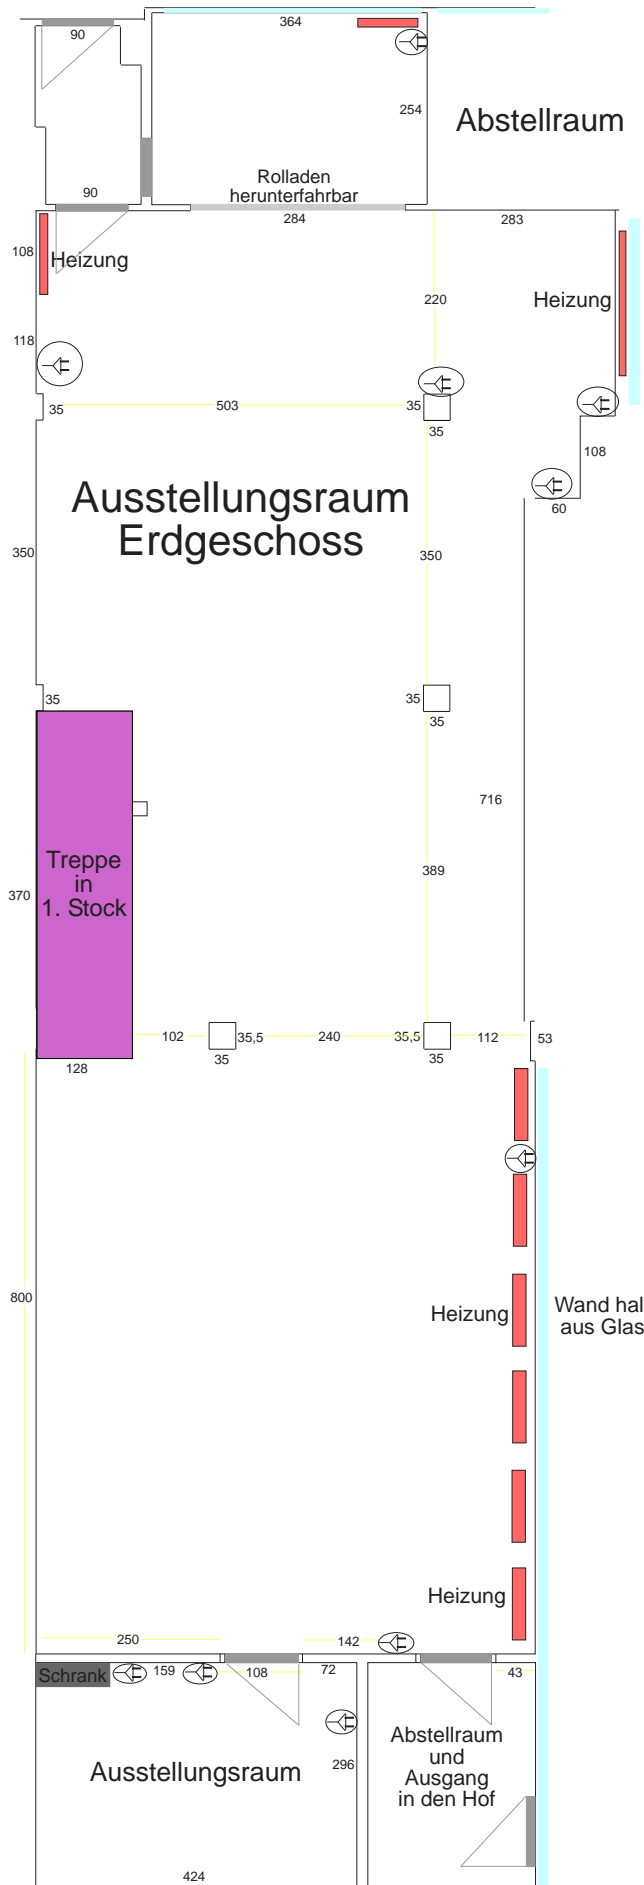

EG Kunsthaus

- Legende:
- Steckdose
 - Fenster/Glas
 - Heizung
 - Orientierungslinie
 - Türe

alle Angaben in cm

Raumhöhe einheitlich 276 cm
 Raumhöhe Eingangstüren 216 cm